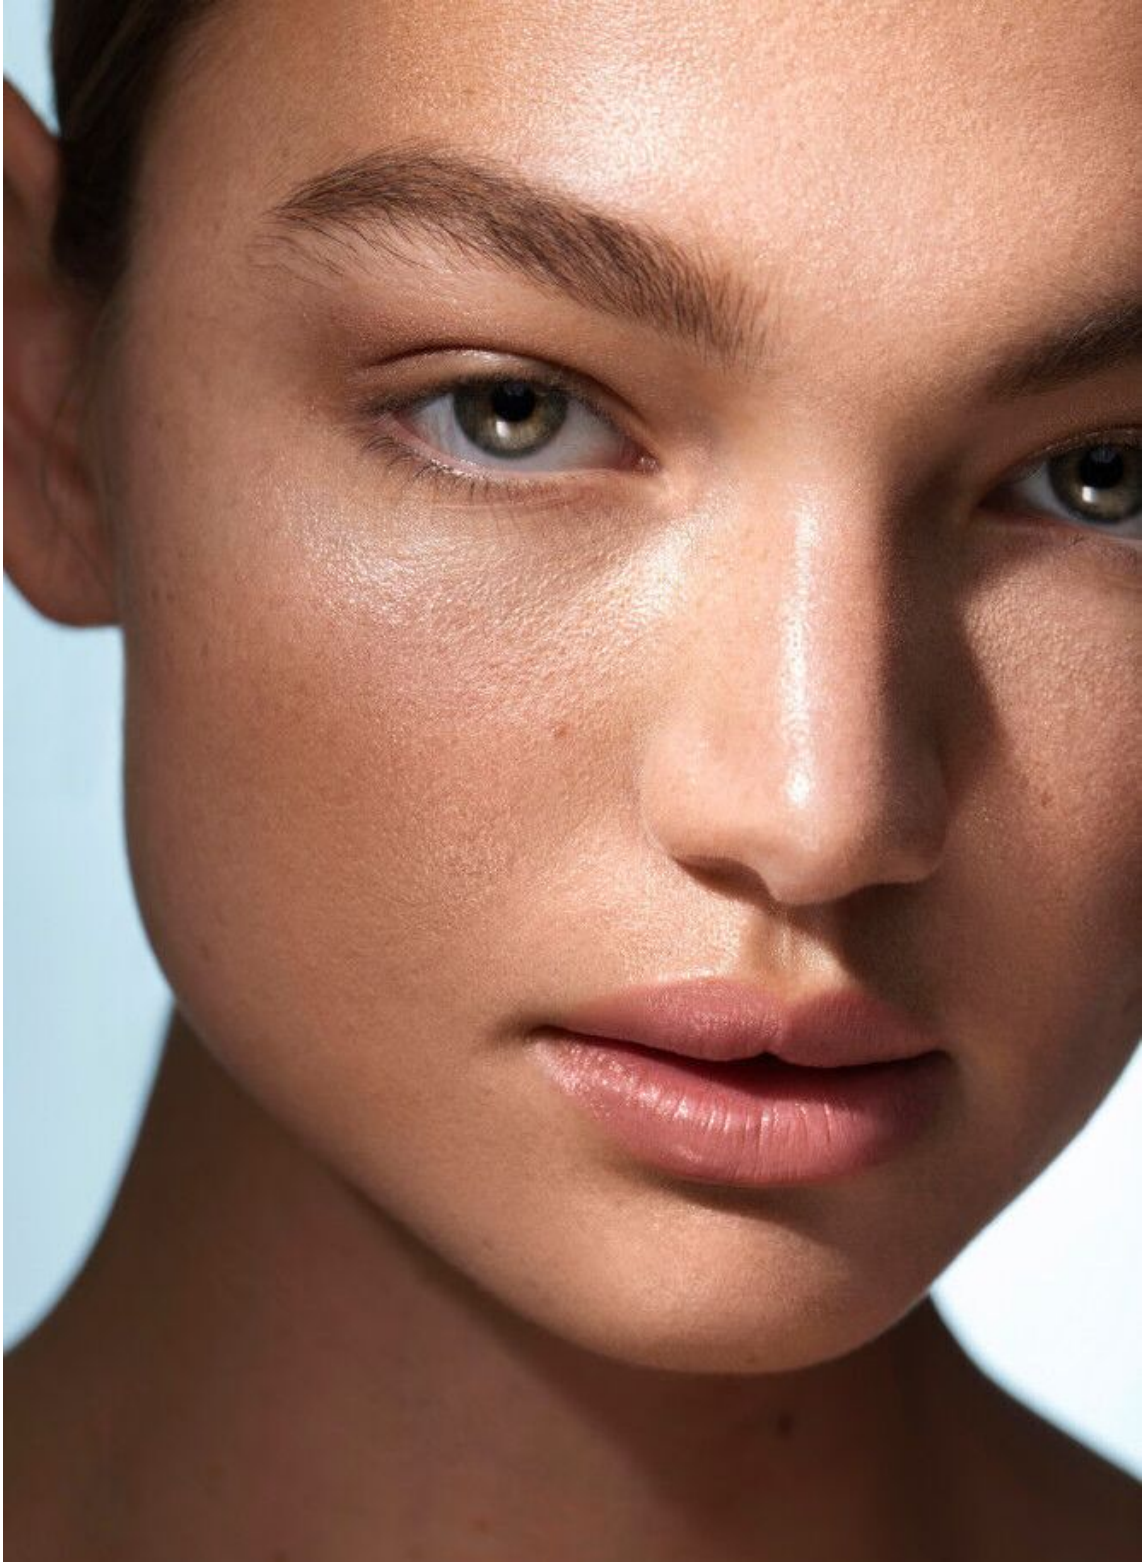

CAMILLE OPP

height 180 cm · bust 86 cm · cup B · waist 66 cm · hips 91 cm · dress 36
shoes size 41 · hair blonde · eyes brown